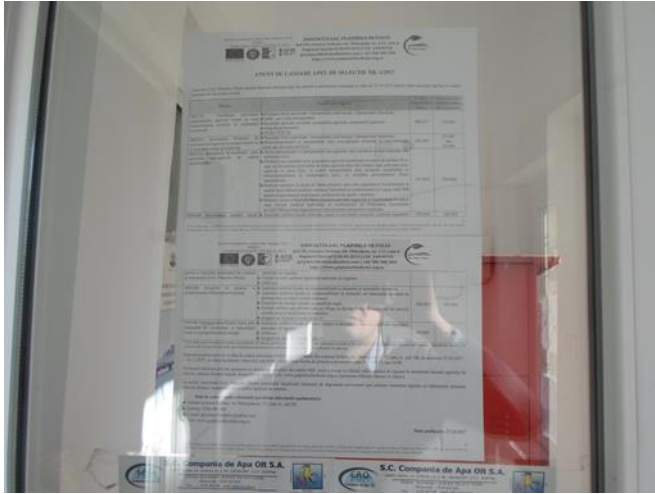

COMUNA FARCASELE